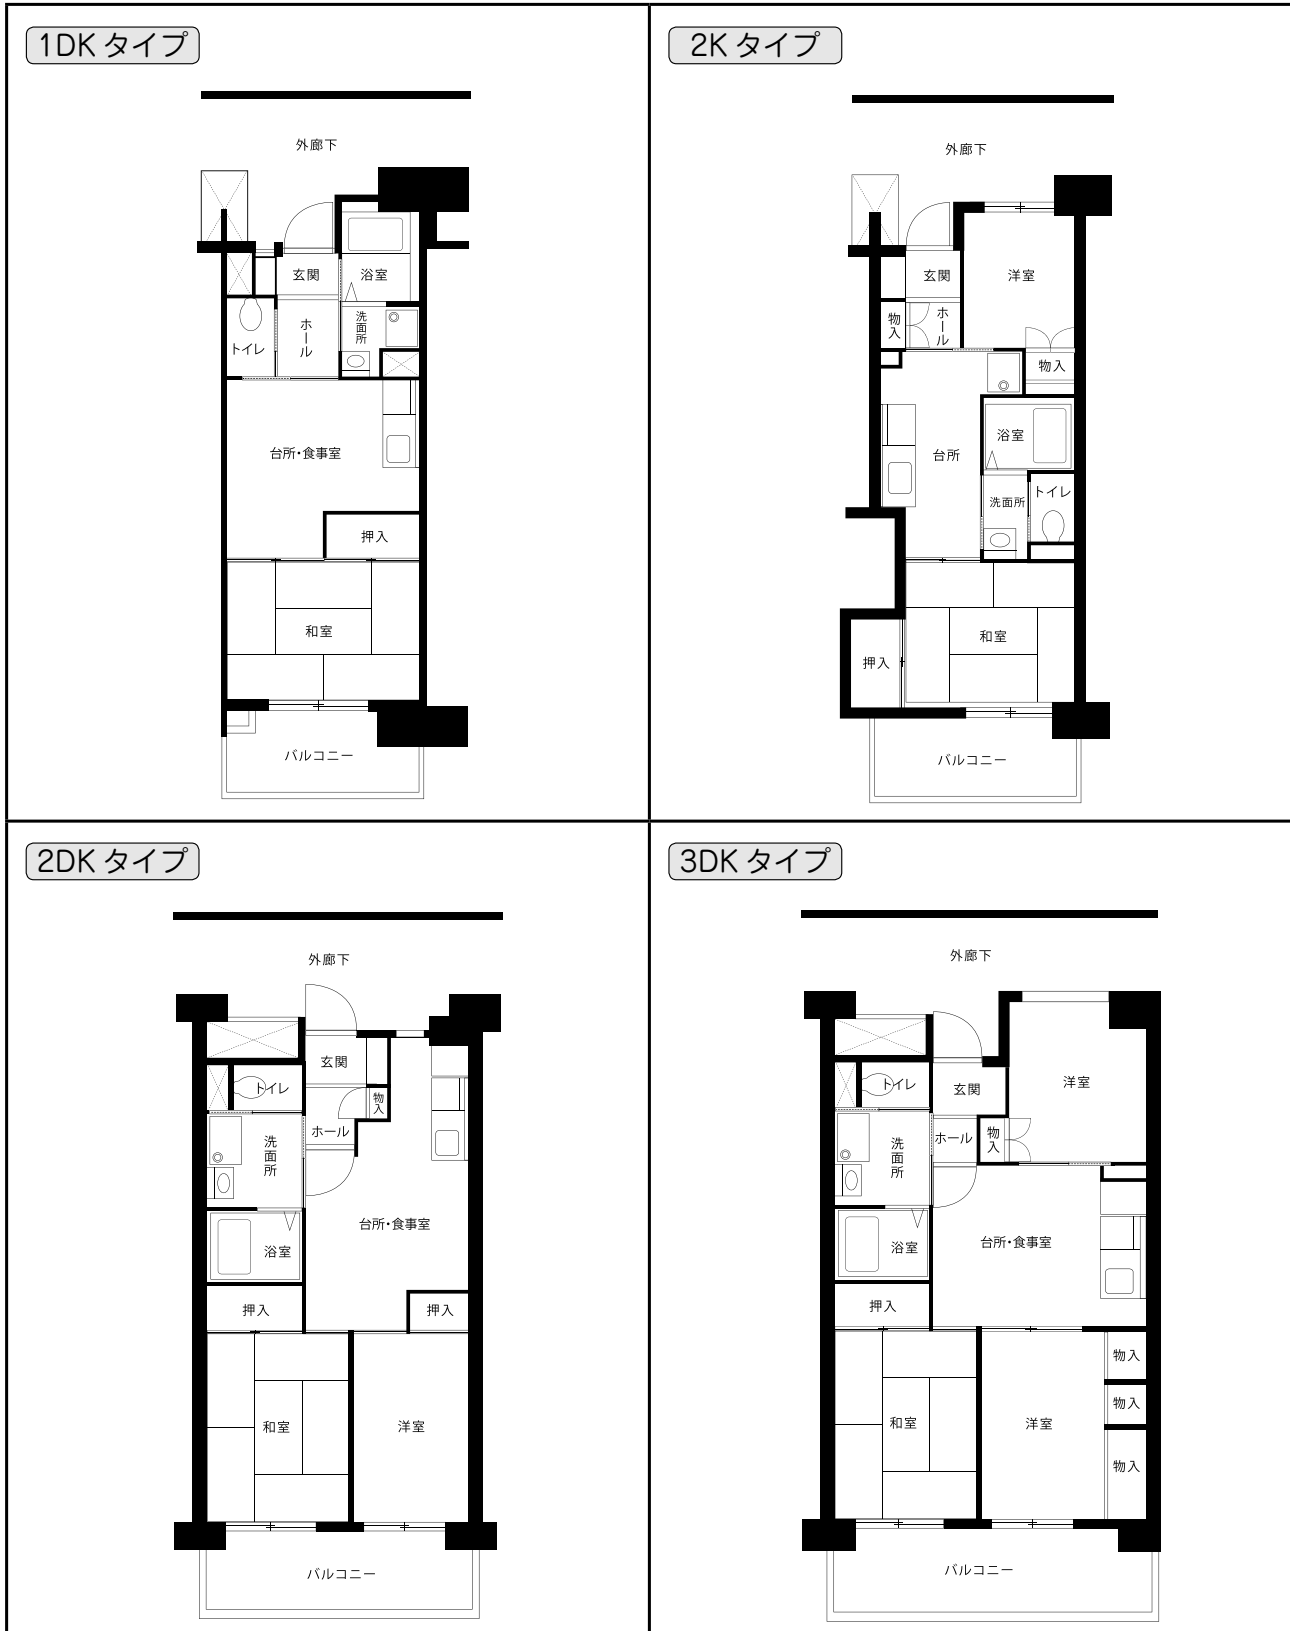

標準間取り図（平成3年度以降建設住宅の一部）

これは標準的な間取り図です。実際と異なることがあります。

「標準間取り」について

- ここに掲載されているものは、標準的な間取りです。
バルコニーの形、左右反転タイプ等、住宅によって異なる場合があります。
- 「標準間取り」と実際が異なる場合は、現況を優先とします。
- 住戸の方位は入居する号棟等により異なりますので、掲載できません。