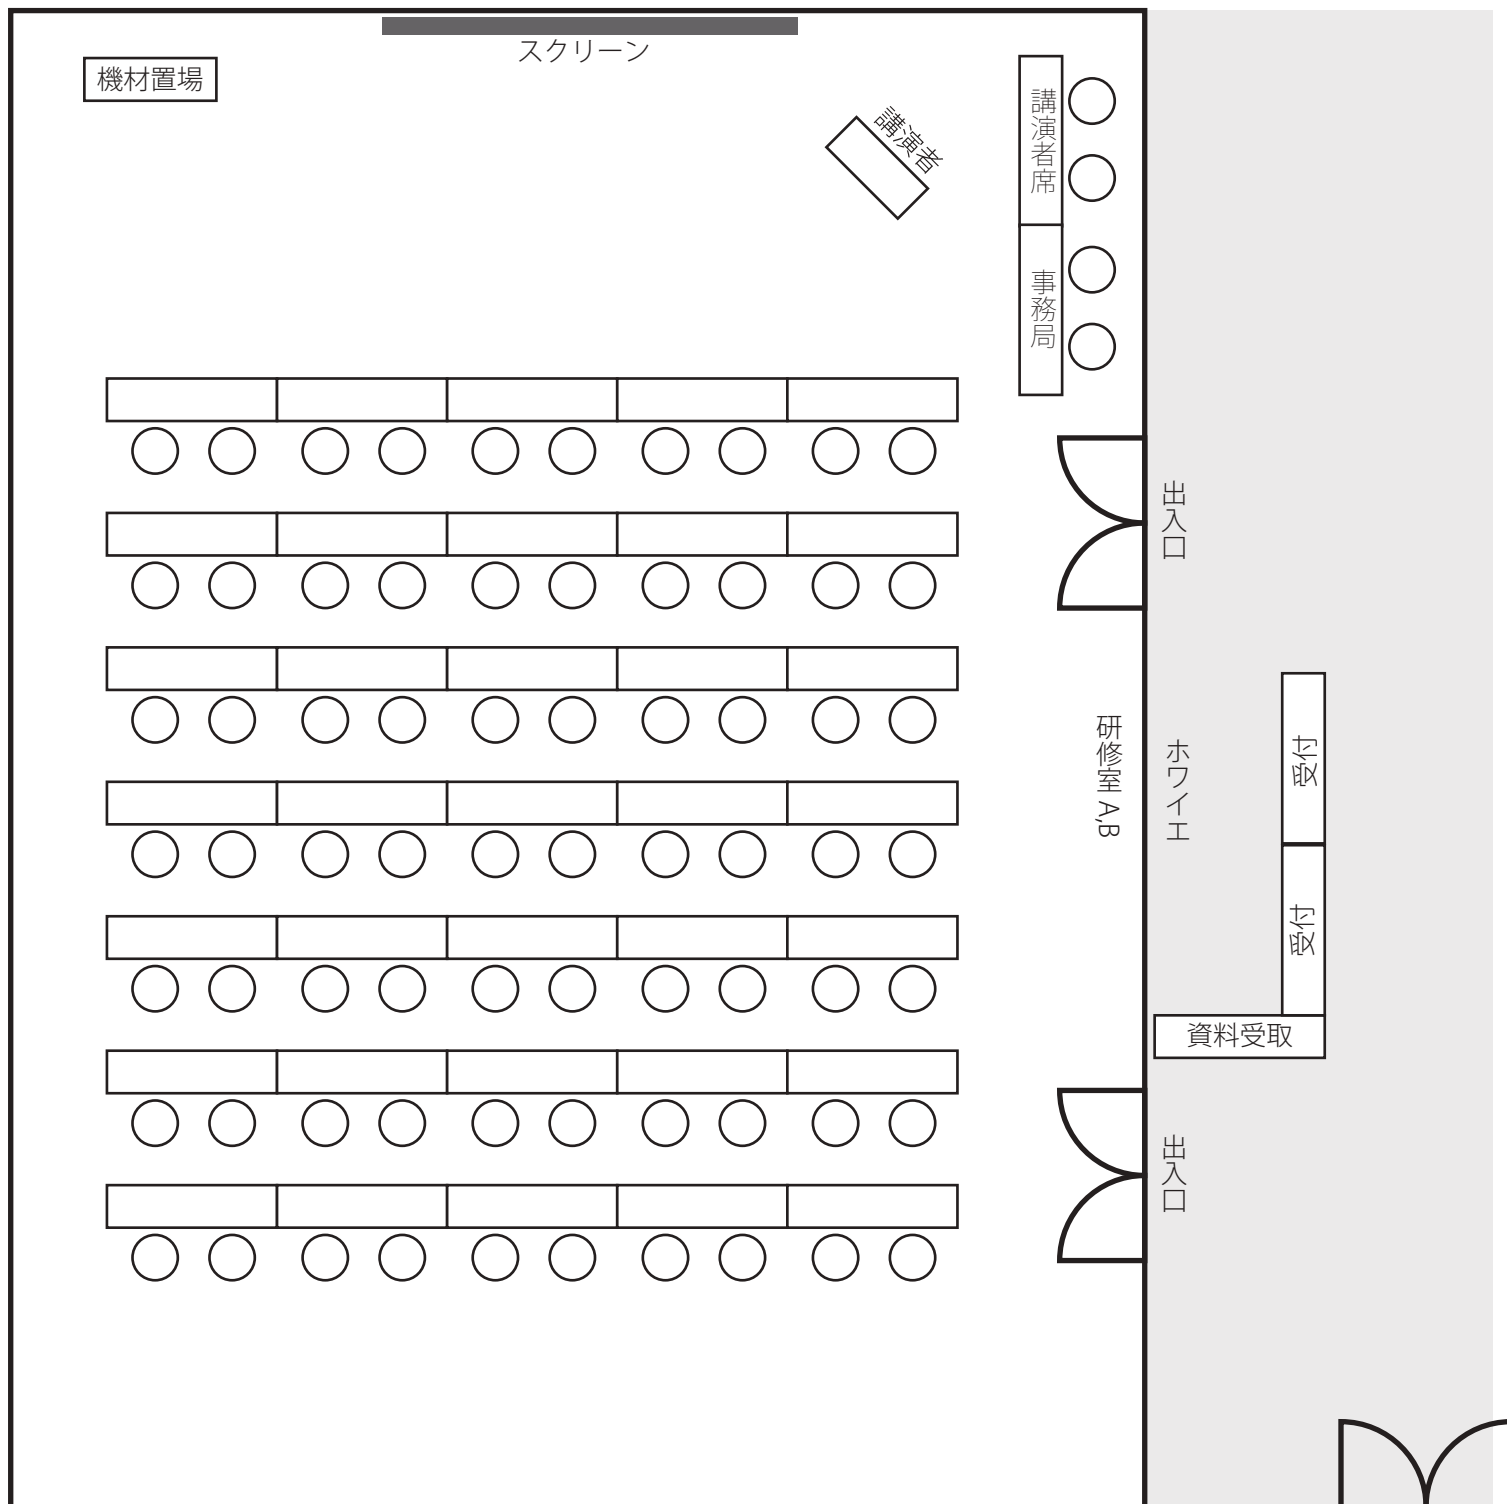

東京都居住支援協議会セミナー 第1部会場レイアウト

第1部 13:00～14:50 終了予定

第1部の座席は自由席です。