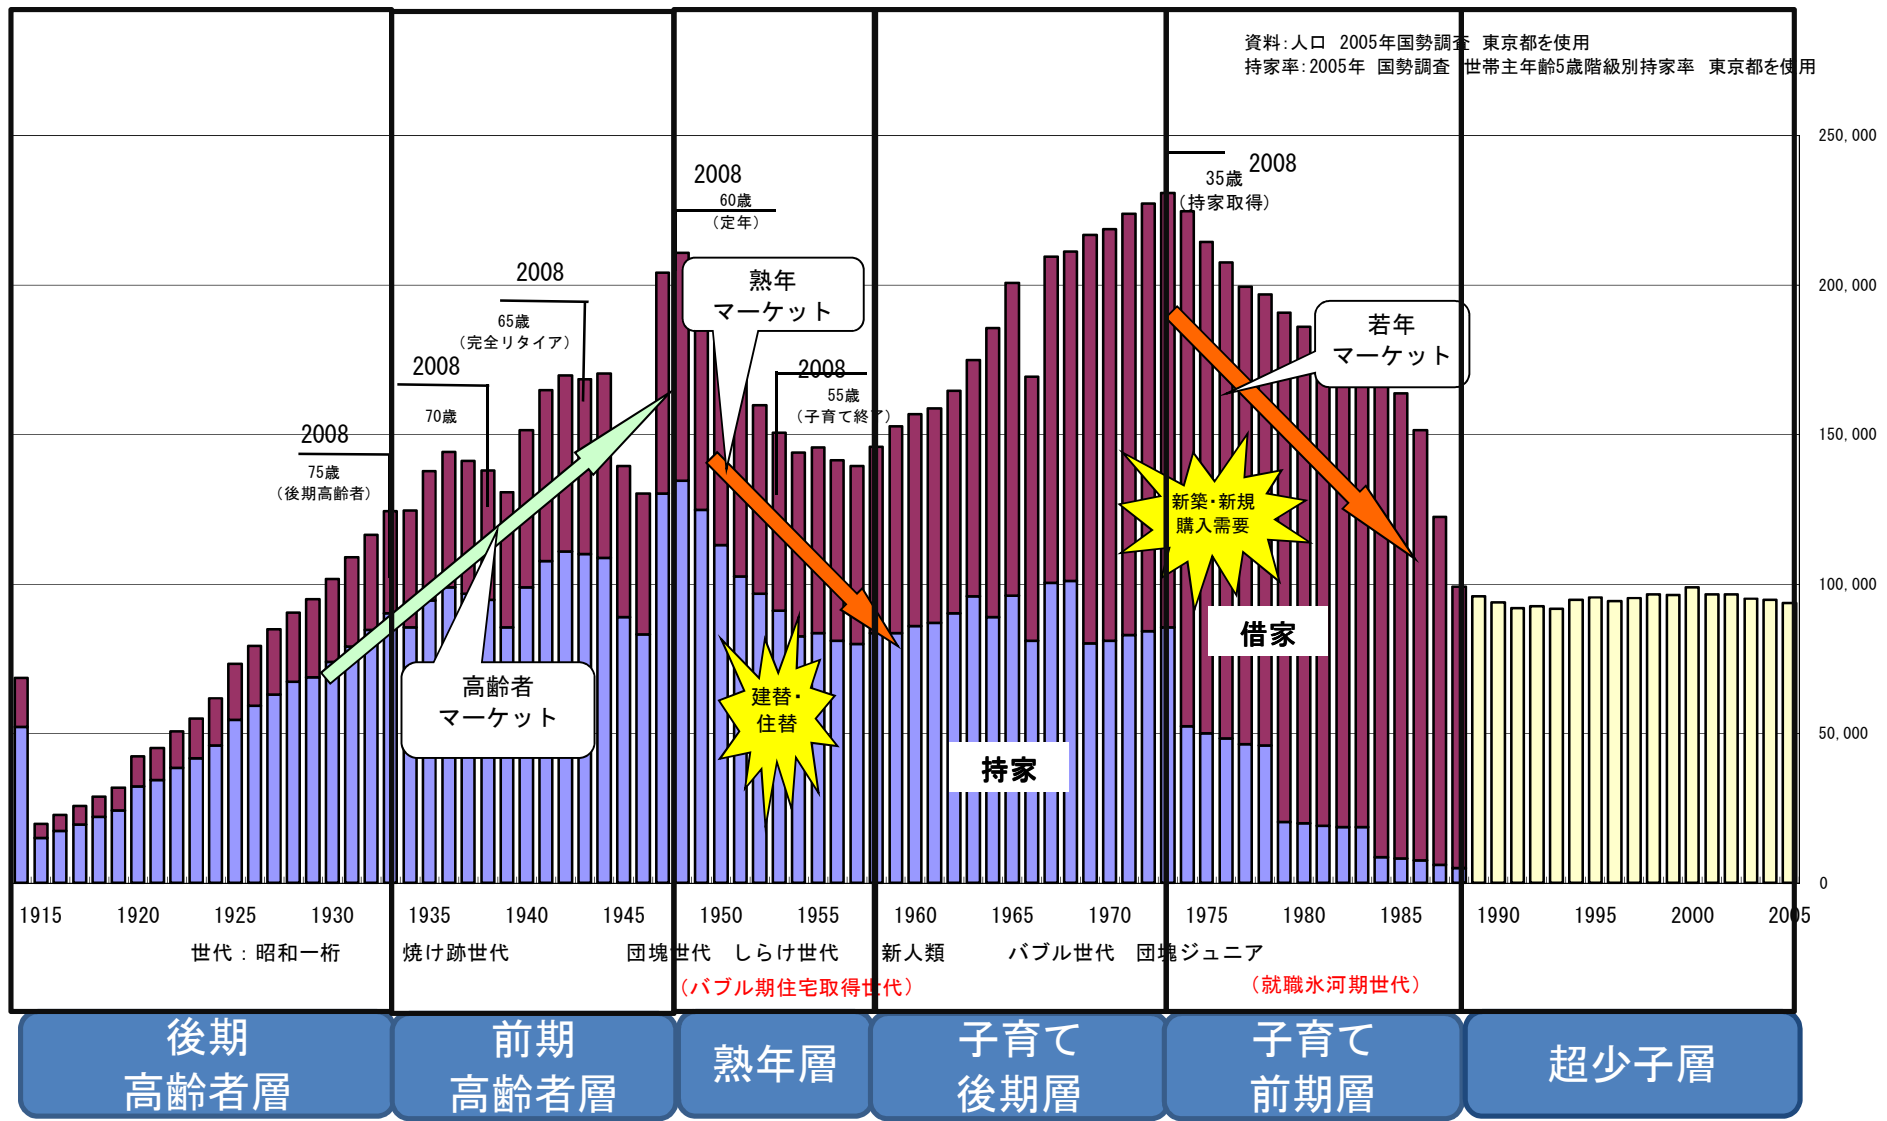

資料：人口 2005年国勢調査 東京都を使用
 持家率：2005年 国勢調査 世帯主年齢5歳階級別持家率 東京都を使用

図-1 東京都の持家・借家別、生年別人口

図-1 東京都の持家・借家別、生年別人口