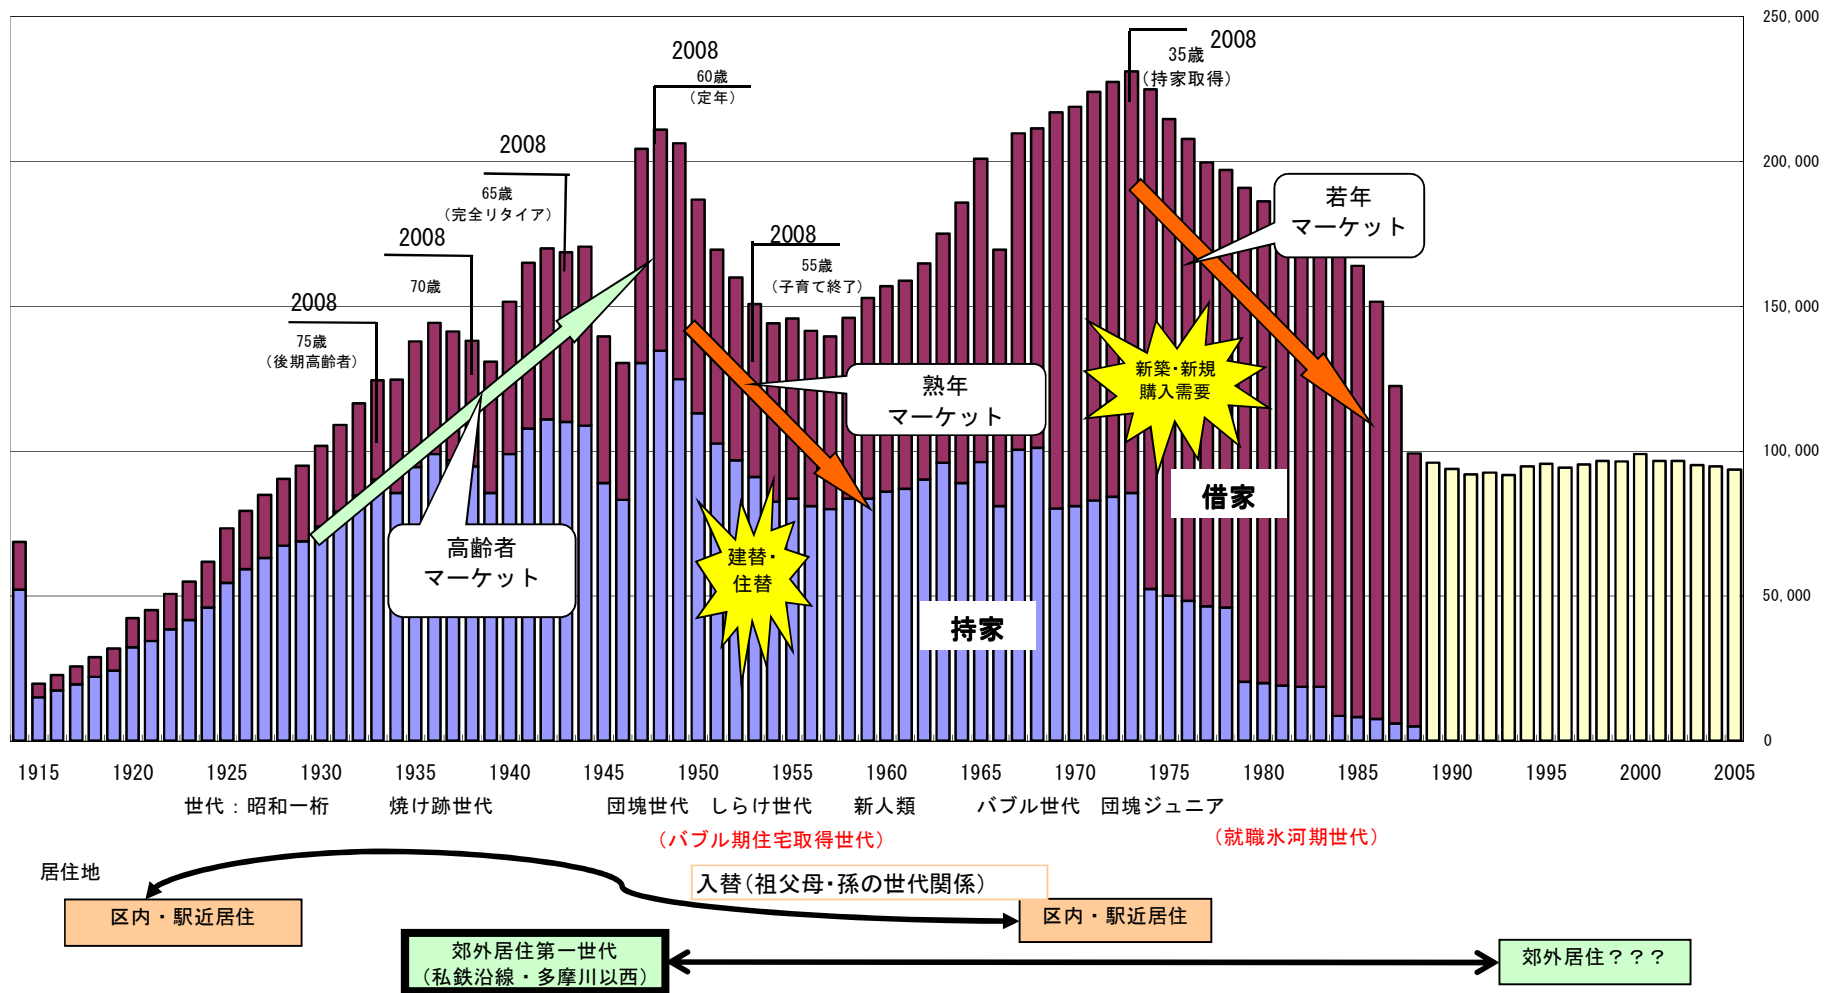

資料：人口 2005年国勢調査 東京都を使用
 持家率：2005年 国勢調査 世帯主年齢5歳階級別持家率 東京都を使用

図-1 東京都の持家・借家別、生年別人口

図-1 東京都の持家・借家別、生年別人口